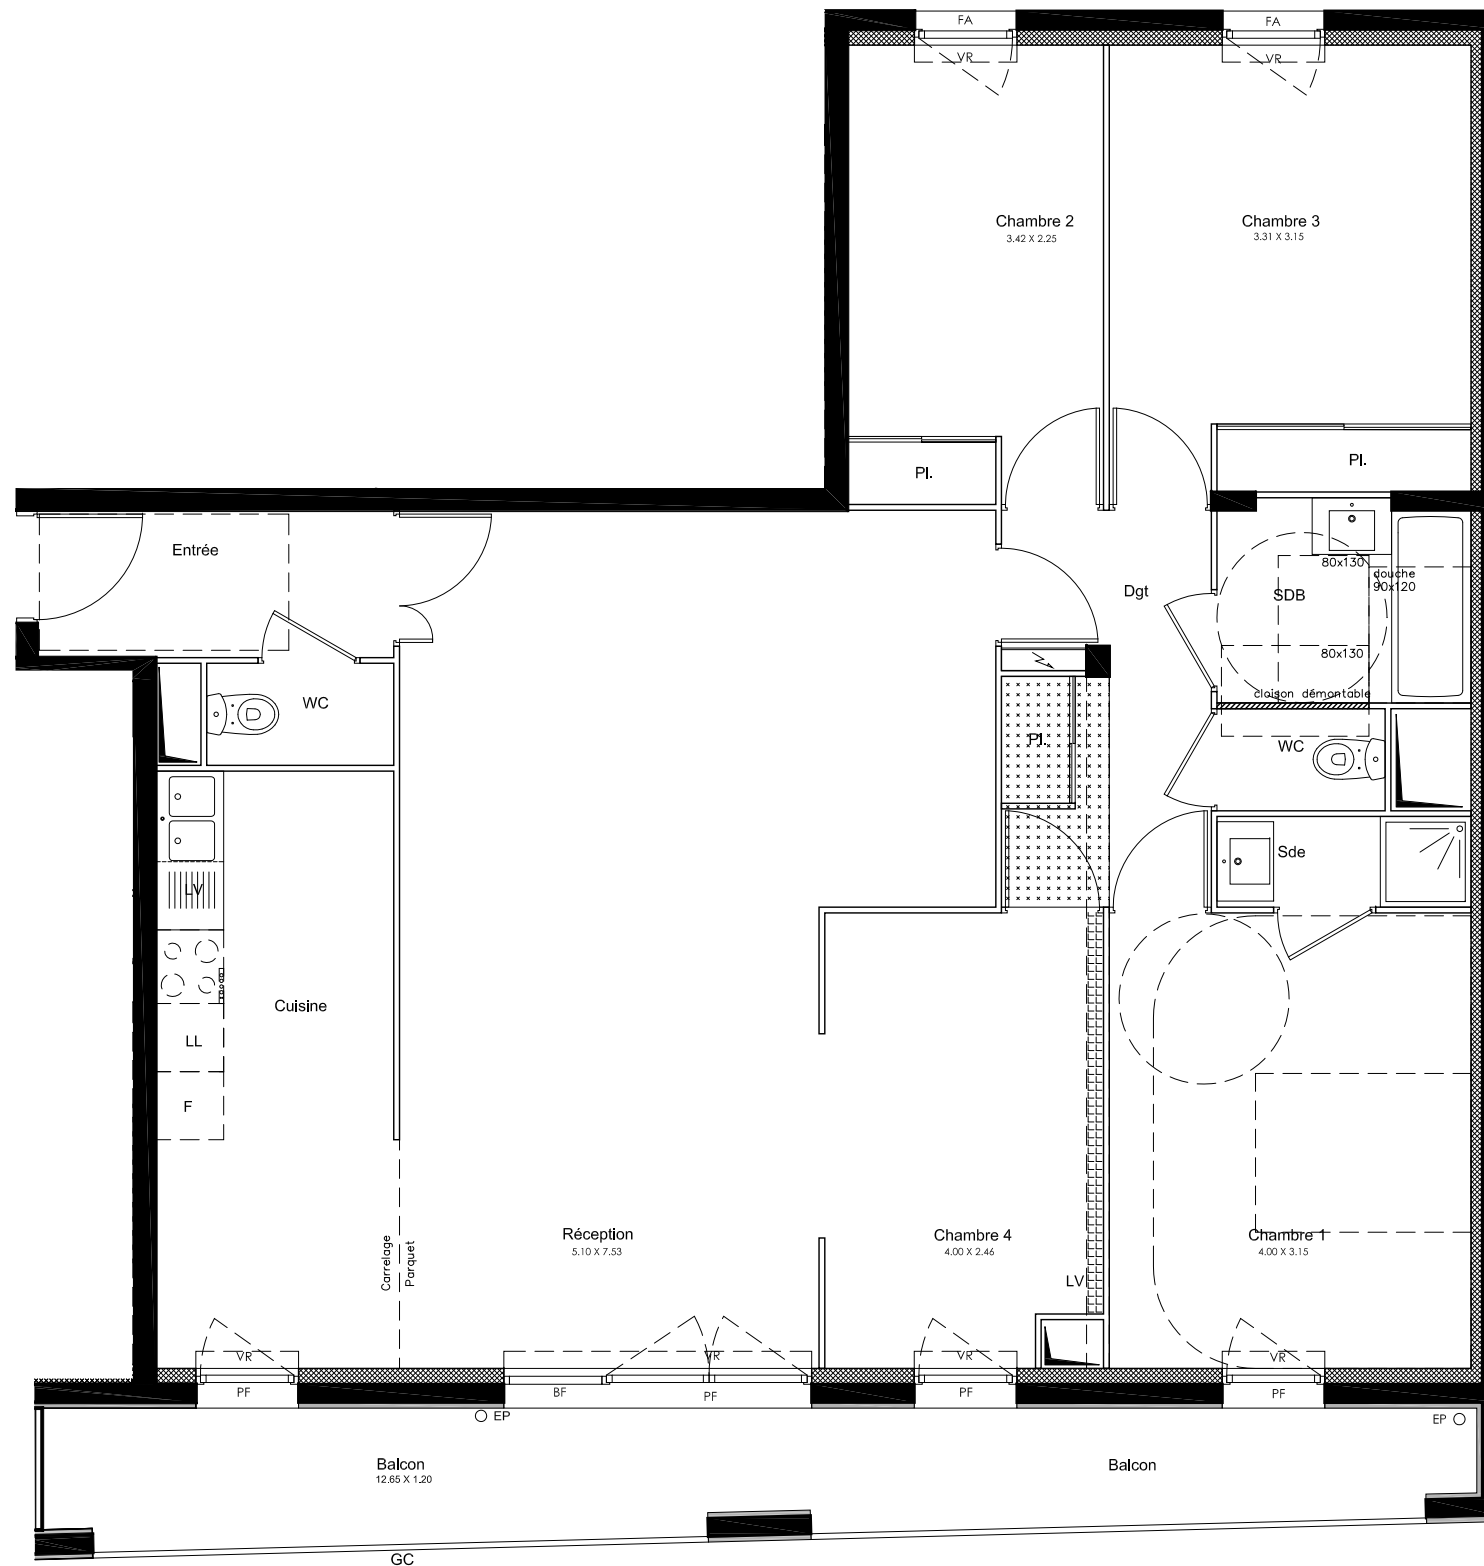

Villa Bianca

9 rue Emile Baudot
91300 Massy

Appartement n° 602
5 pièces
6e étage

ENTREE	4.09m ²
RECEPTION	33.55m ²
CUISINE	11.06m ²
CHAMBRE 1	12.81m ²
CHAMBRE 2	9.12m ²
CHAMBRE 3	12.66m ²
CHAMBRE 4	9.60m ²
SALLE DE BAIN	3.92m ²
SALLE D'EAU	1.80m ²
WC	2.85m ²
DEGAGEMENT	6.20m ²

TOTAL SURFACE HABITABLE	107.66m²
BALCONS	13.80m ²
SURFACE TOTALE	121.46m²

DATE	NOVEMBRE 2017
INDICE	EN

LEGENDE	
PF: porte fenêtre	
F-A: fenêtre avec allège	
BF: baie fixe	
GC: garde corps	
PV: pare vue	
PL: placard	
LL: lave linge	
LV: lave vaisselle	
F: froid	
EP : eau pluviale	
VR : volets roulants	
: tableau électrique	
: faux plafond	

Des modifications sont susceptibles d'être apportées à ce plan en fonction des nécessités techniques et/ou administratives de la réalisation, tant ce qui concerne les dimensions libres que les équipements (dont sanitaires et électriques). Les surfaces et les hauteurs de seuils, d'allèges et sous-plafond indiquées sont approximatives. Les retombées, soffites, faux-plafonds ainsi que l'emplacement des équipements sanitaires ne sont pas tous figurés ou le sont à titre indicatif. La surface des placards est comprise dans la surface des pièces attenantes. La surface du logement est mentionnée dans le tableau avec une tolérance de 5% par rapport à la surface réelle.