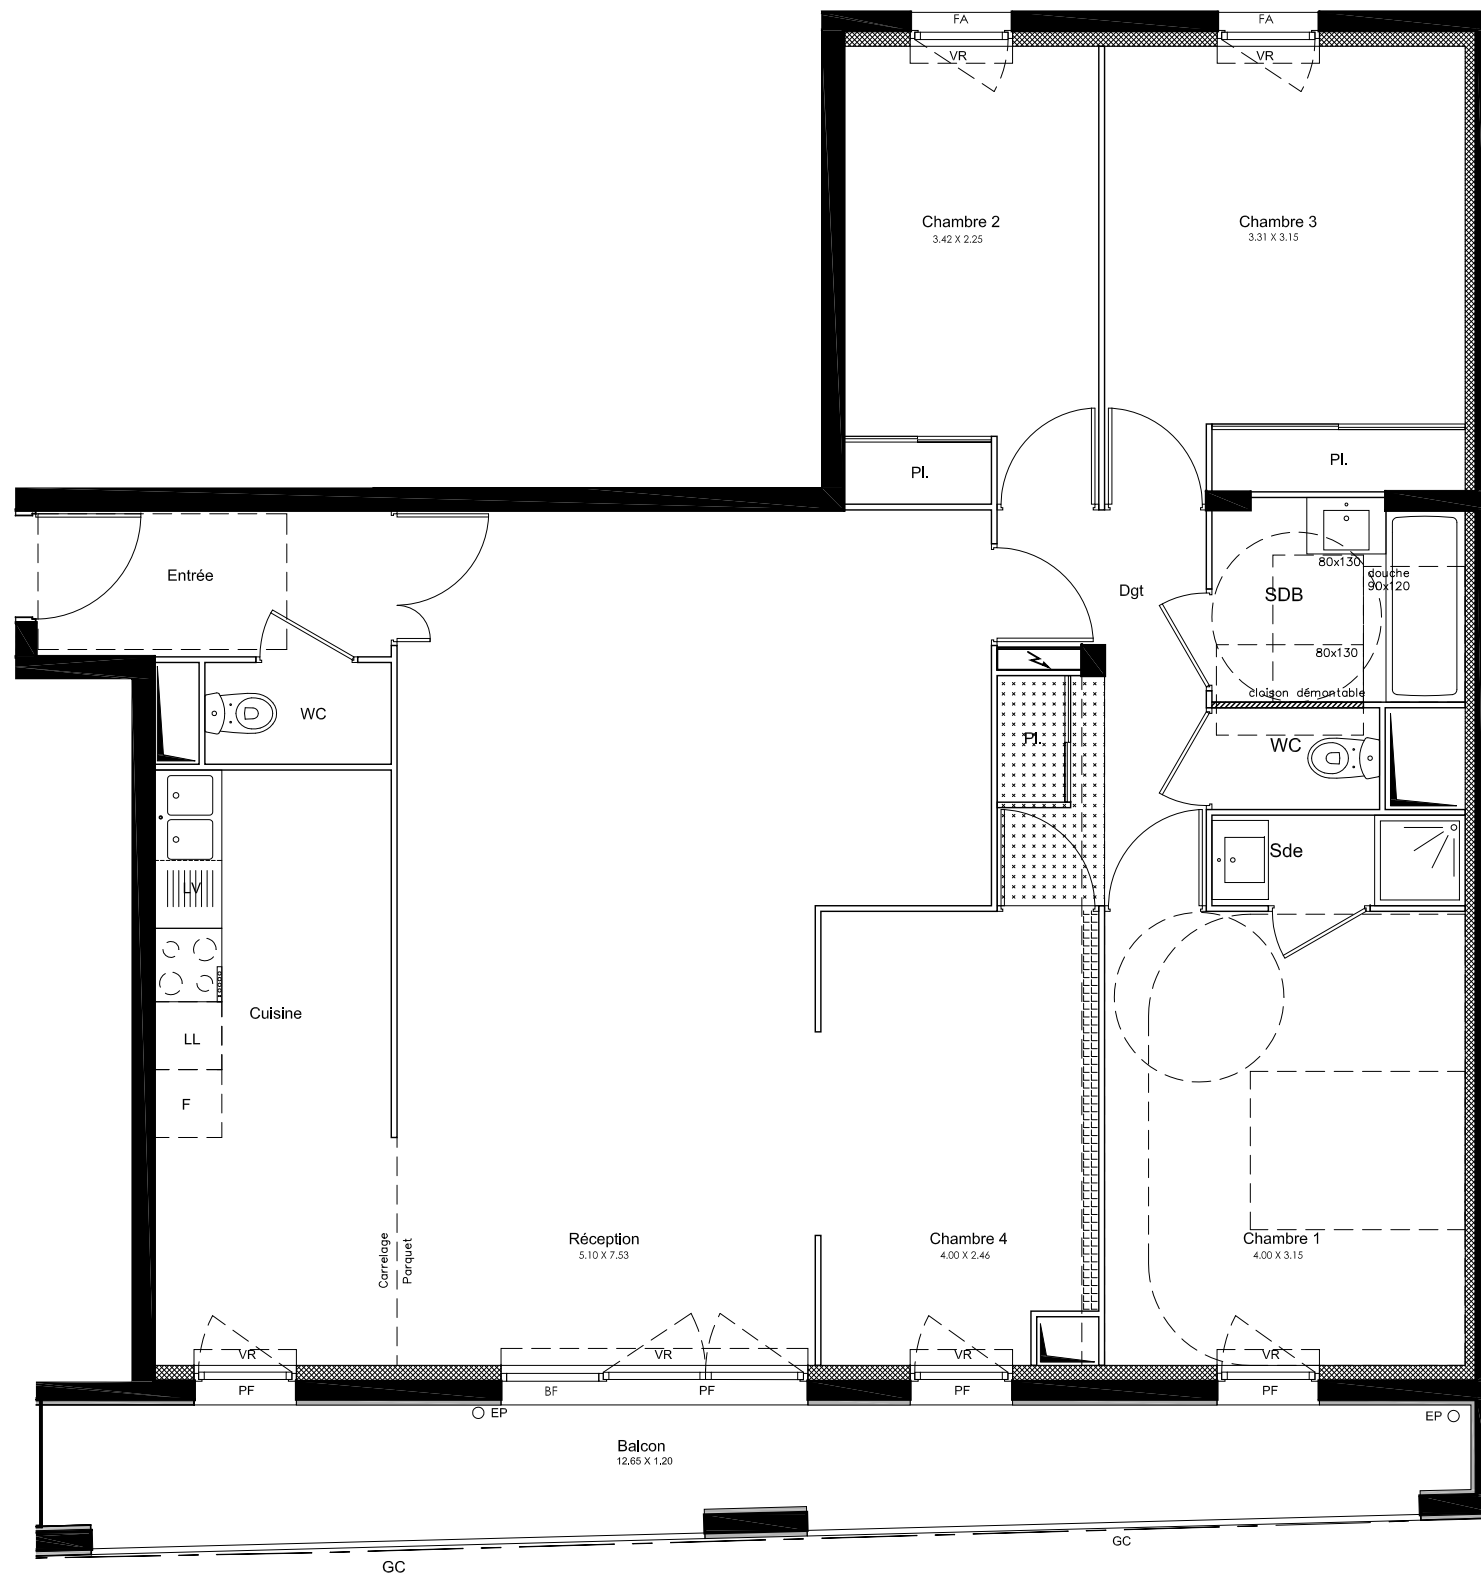

Villa Bianca

9 rue Emile Baudot
91300 Massy

Rue Emile Baudot

Appartement n° 502 5 pièces 5e étage

ENTREE	4.09m ²
RECEPTION	33.55m ²
CUISINE	11.06m ²
CHAMBRE 1	12.81m ²
CHAMBRE 2	9.12m ²
CHAMBRE 3	12.66m ²
CHAMBRE 4	9.60m ²
SALLE DE BAIN	3.92m ²
SALLE D'EAU	1.80m ²
WC	2.85m ²
DEGAGEMENT	6.20m ²

TOTAL SURFACE HABITABLE	107.66m²
BALCONS	13.80m ²
SURFACE TOTALE	121.46m²

DATE	NOVEMBRE 2017
INDICE	EN

LEGENDE	
PF: porte fenêtre	
F-A: fenêtre avec allège	
BF: baie fixe	
GC: garde corps	
PV: pare vue	
PL: placard	
LL: lave linge	
LV: lave vaisselle	
F: froid	
EP: eau pluviale	
VR: volets roulants	
⚡: tableau électrique	
	faux plafond
	soffite

Des modifications sont susceptibles d'être apportées à ce plan en fonction des nécessités techniques et/ou administratives de la réalisation, tant ce qui concerne les dimensions libres que les équipements (dont sanitaires et électriques). Les surfaces et les hauteurs de seuils, d'allèges et sous plafond indiquées sont approximatives. Les retombées, soffites, faux-plafonds ainsi que l'emplacement des équipements sanitaires ne sont pas tous figurés ou le sont à titre indicatif. La surface des placards est comprise dans la surface des pièces attenantes. La surface du logement est mentionnée dans le tableau avec une tolérance de 5% par rapport à la surface réelle.