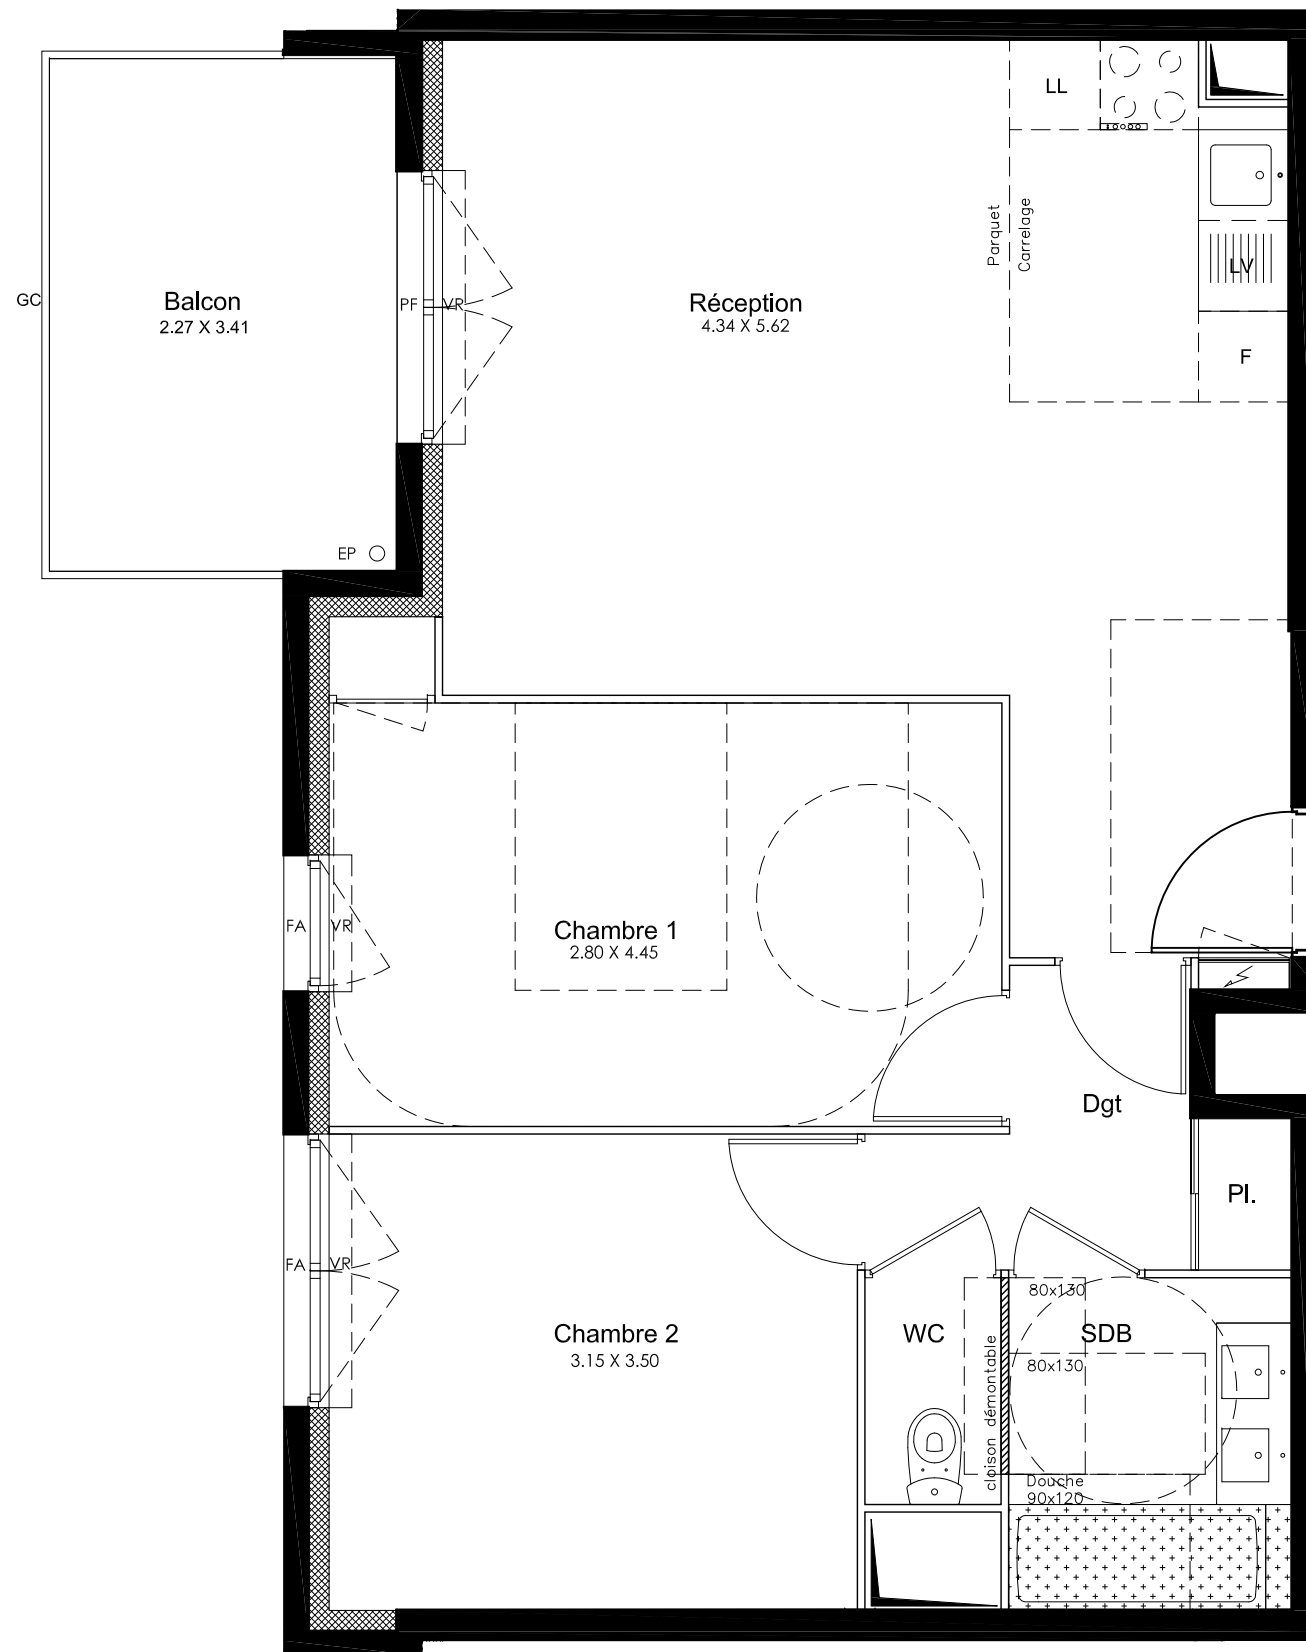

Villa Bianca

9 rue Emile Baudot
91300 Massy

Rue Emile Baudot

Appartement n° 410 3 pièces 4e étage

RECEPTION	27.37m ²
CHAMBRE 1	12.86m ²
CHAMBRE 2	11.00m ²
SALLE DE BAIN	4.13m ²
WC	1.35m ²
DEGAGEMENT	3.96m ²

TOTAL SURFACE HABITABLE	60.57m²
BALCONS	7.69m ²
SURFACE TOTALE	68.26m²

DATE NOVEMBRE 2017

INDICE EN

LEGENDE

PF: porte fenêtre
F-A: fenêtre avec allège
BF: baie fixe
GC: garde corps
PV: pare vue
PL: placard
LL: lave linge
LV: lave vaisselle
F: froid
EP: eau pluviale
VR: volets roulants
⚡: tableau électrique

Des modifications sont susceptibles d'être apportées à ce plan en fonction des nécessités techniques et/ou administratives de la réalisation, tant ce qui concerne les dimensions libres que les équipements (dont sanitaires et électriques). Les surfaces et les hauteurs de seuils, d'allèges et sous plafond indiquées sont approximatives. Les retombées, soffites, faux-plafonds ainsi que l'emplacement des équipements sanitaires ne sont pas tous figurés ou le sont à titre indicatif. La surface des placards est comprise dans la surface des pièces attenantes. La surface du logement est mentionnée dans le tableau avec une tolérance de 5% par rapport à la surface réelle.