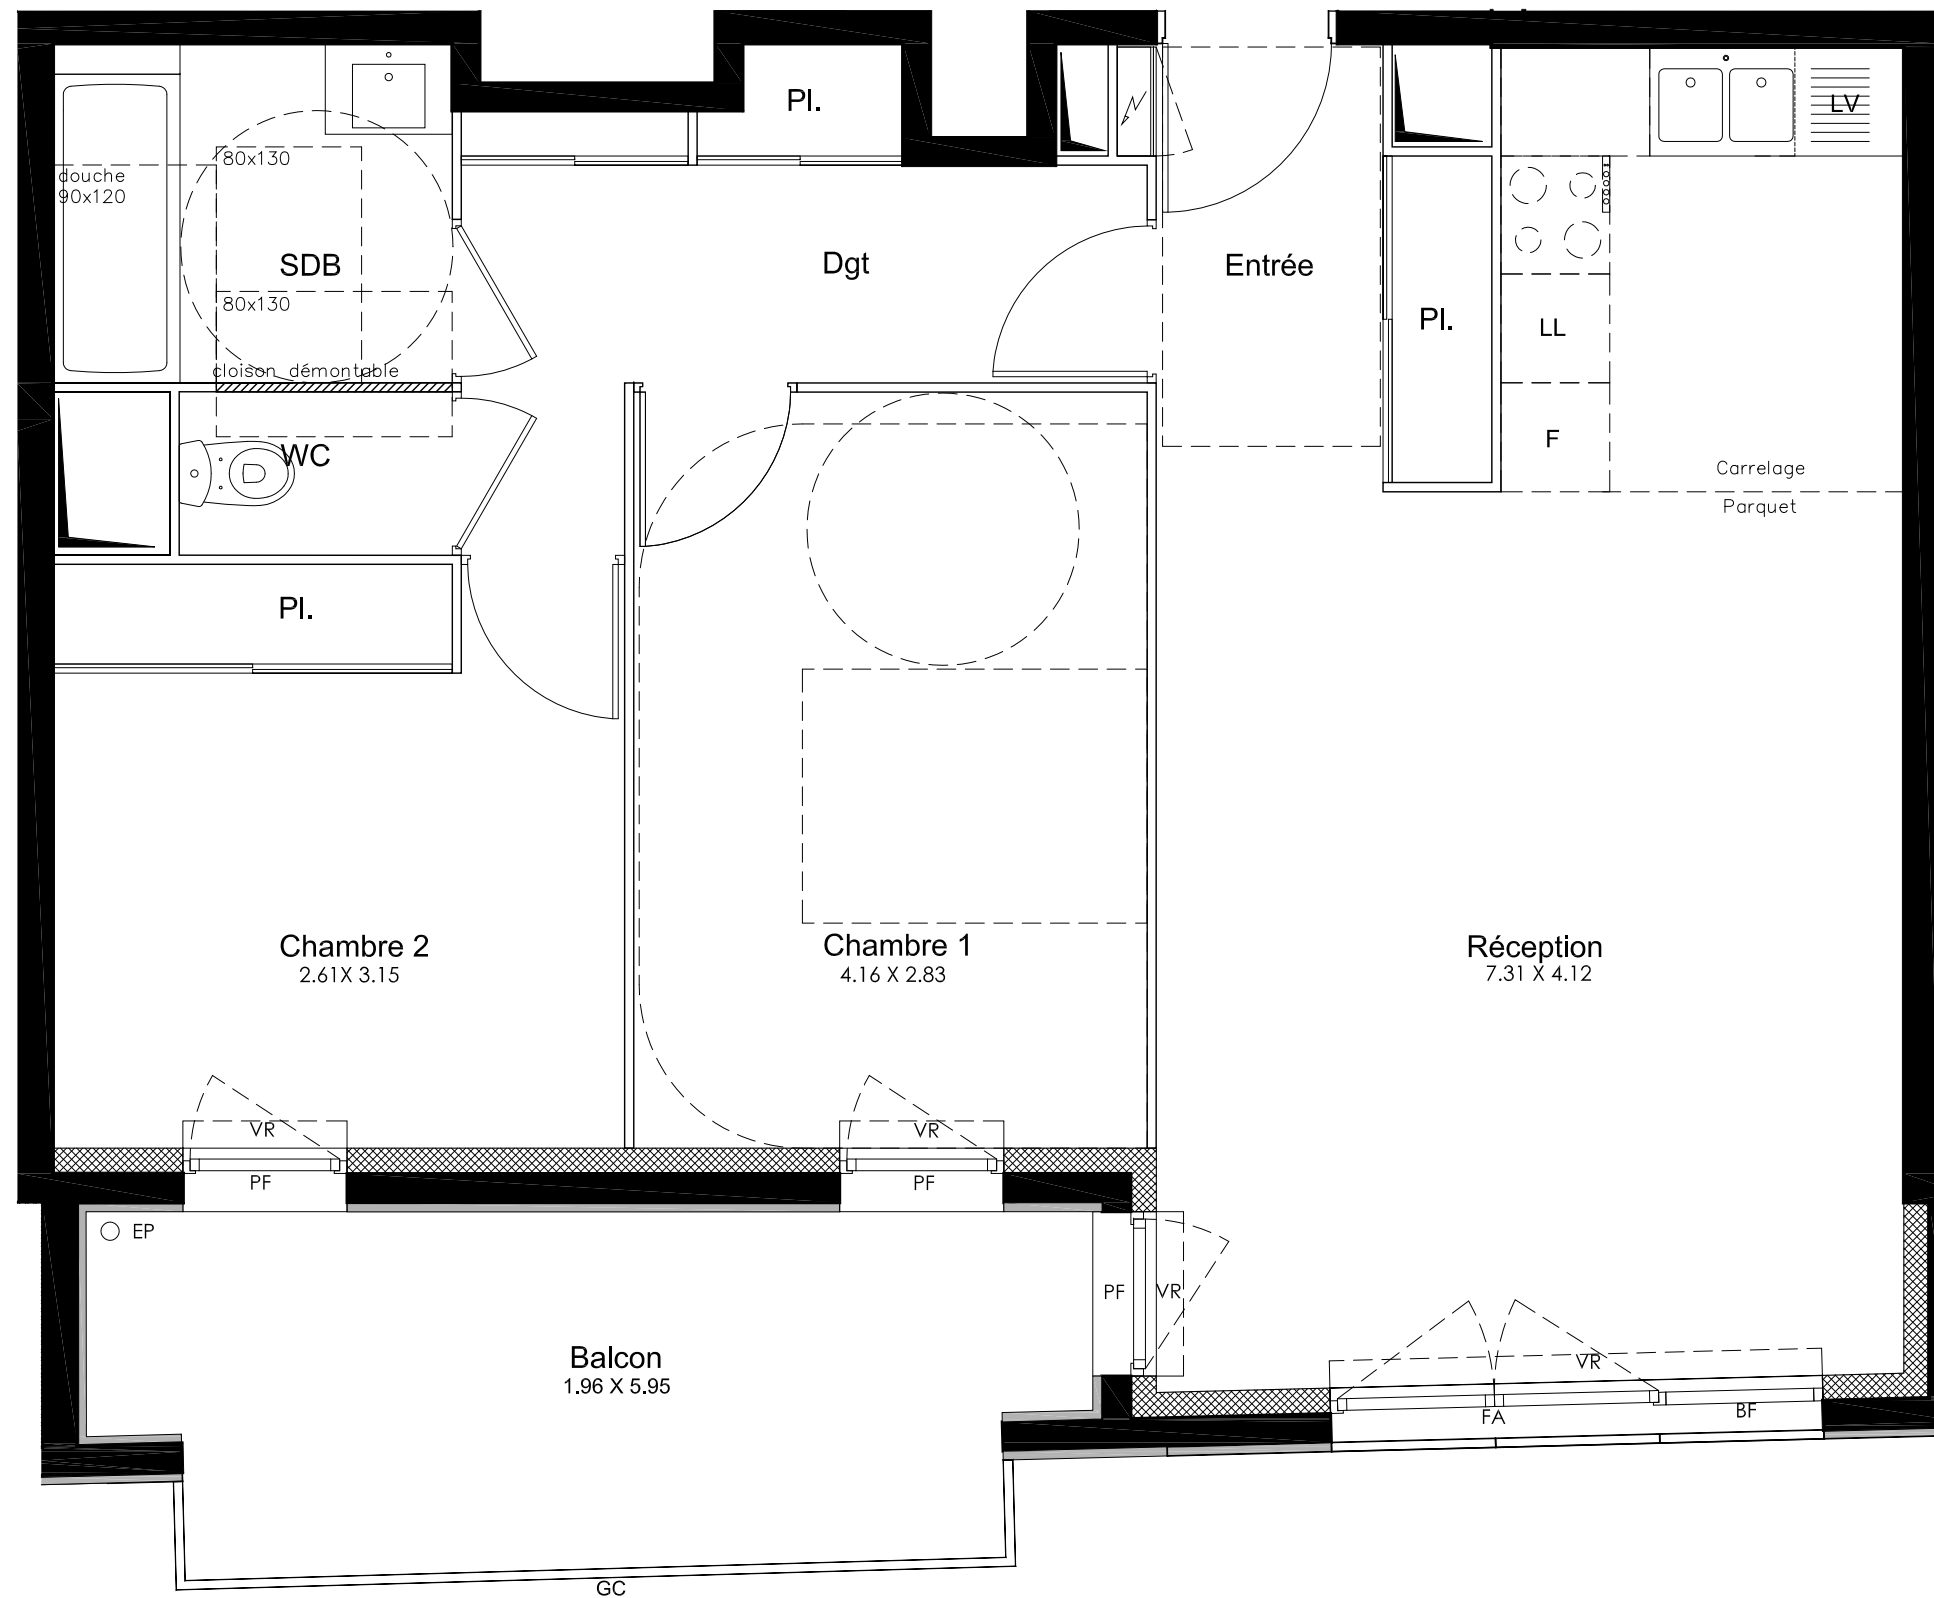

Villa Bianca

9 rue Emile Baudot
91300 Massy

Appartement n° 405 3 pièces 4e étage

ENTREE	4.10m ²
RECEPTION	25.73m ²
CHAMBRE 1	11.80m ²
CHAMBRE 2	10.10m ²
SALLE DE BAIN	4.11m ²
WC	1.35m ²
DEGAGEMENT	6.44m ²

TOTAL SURFACE HABITABLE	63.63m²
BALCONS	10.10m ²
SURFACE TOTAL	73.73m²

DATE NOVEMBRE 2017

INDICE EN

LEGENDE

PF: porte fenêtre
F-A: fenêtre avec allège
BF: baie fixe
GC: garde corps
PV: pare vue
PL: placard
LL: lave linge
LV: lave vaisselle
F: froid
EP: eau pluviale
VR: volets roulants
⚡: tableau électrique

Des modifications sont susceptibles d'être apportées à ce plan en fonction des nécessités techniques et/ou administratives de la réalisation, tant ce qui concerne les dimensions libres que les équipements (dont sanitaires et électriques). Les surfaces et les hauteurs de seuils, d'allèges et sous plafond indiquées sont approximatives. Les retombées, soffites, faux-plafonds ainsi que l'emplacement des équipements sanitaires ne sont pas tous figurés ou le sont à titre indicatif. La surface des placards est comprise dans la surface des pièces attenantes. La surface du logement est mentionnée dans le tableau avec une tolérance de 5% par rapport à la surface réelle.