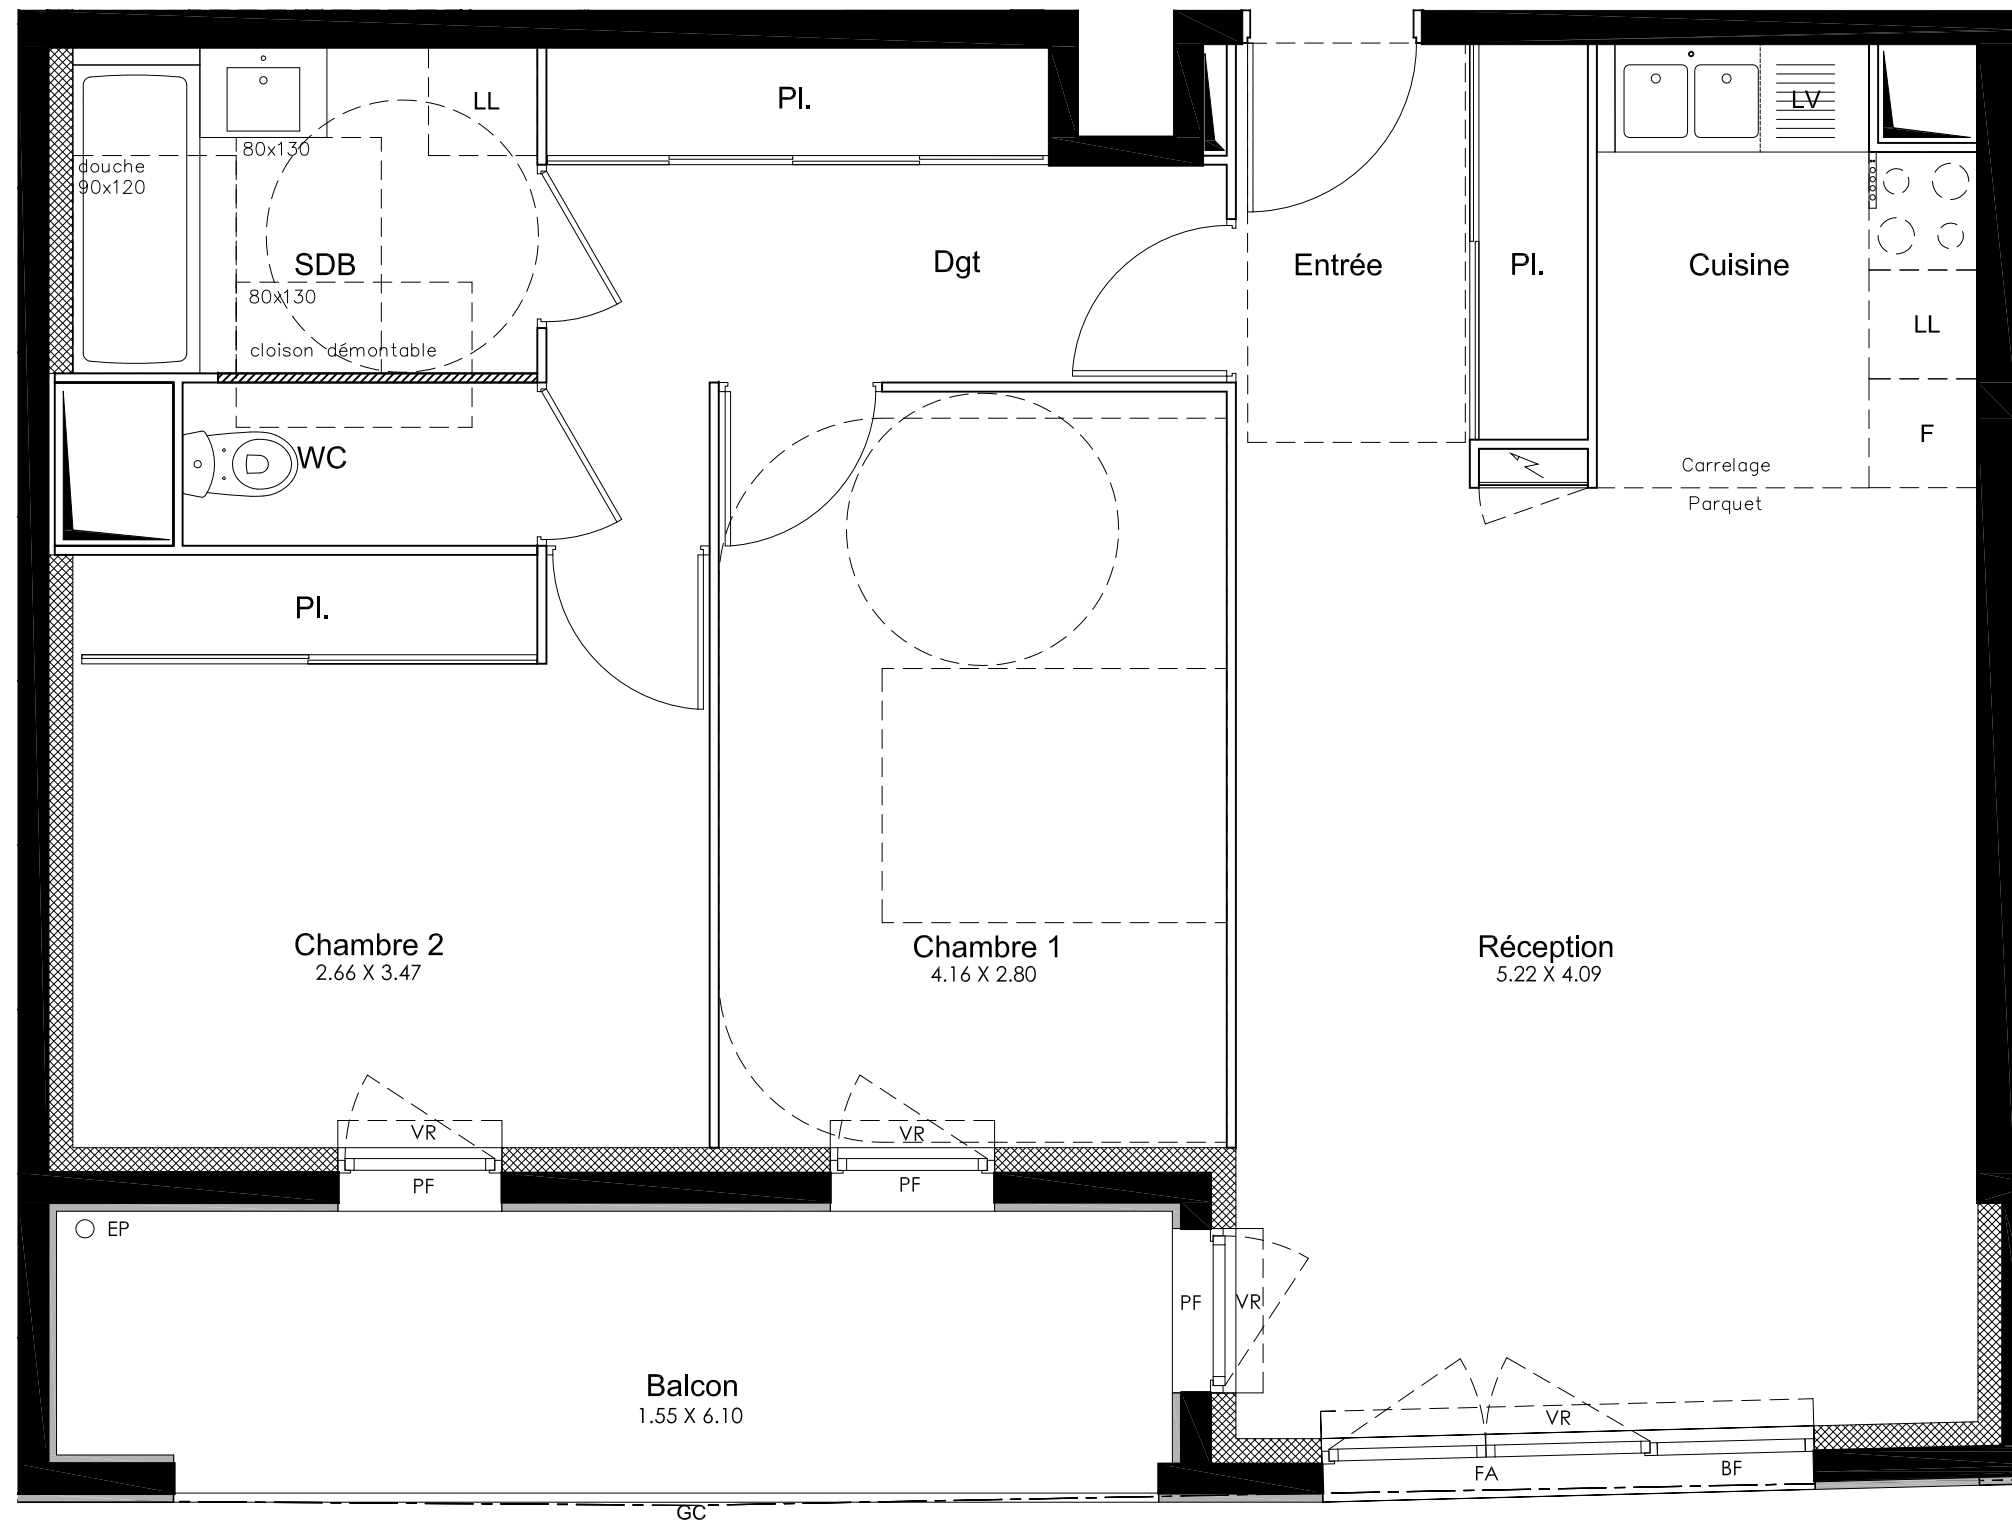

Villa Bianca

9 rue Emile Baudot
91300 Massy

Appartement n° 106
3 pièces
1er étage

ENTREE	4.58m ²
RECEPTION	26.05m ²
CHAMBRE 1	11.68m ²
CHAMBRE 2	11.43m ²
SALLE DE BAIN	4.61m ²
WC	1.76m ²
DEGAGEMENT	7.11m ²

TOTAL SURFACE HABITABLE	67.22m²
BALCON	9.41m ²
SURFACE TOTALE	76.63m²

DATE	NOVEMBRE 2017
INDICE	EN

LEGENDE	
PF: porte fenêtre	
F-A: fenêtre avec allège	
BF: baie fixe	
GC: garde corps	
PV: pare vue	
PL: placard	
LL: lave linge	
LV: lave vaisselle	
F: froid	
EP: eau pluviale	
VR: volets roulants	
⚡: tableau électrique	

Des modifications sont susceptibles d'être apportées à ce plan en fonction des nécessités techniques et/ou administratives de la réalisation, tant ce qui concerne les dimensions libres que les équipements (dont sanitaires et électriques). Les surfaces et les hauteurs de seuils, d'allèges et sous plafond indiquées sont approximatives. Les retombées, soffites, faux-plafonds ainsi que l'emplacement des équipements sanitaires ne sont pas tous figurés ou le sont à titre indicatif. La surface des placards est comprise dans la surface des pièces attenantes. La surface du logement est mentionnée dans le tableau avec une tolérance de 5% par rapport à la surface réelle.