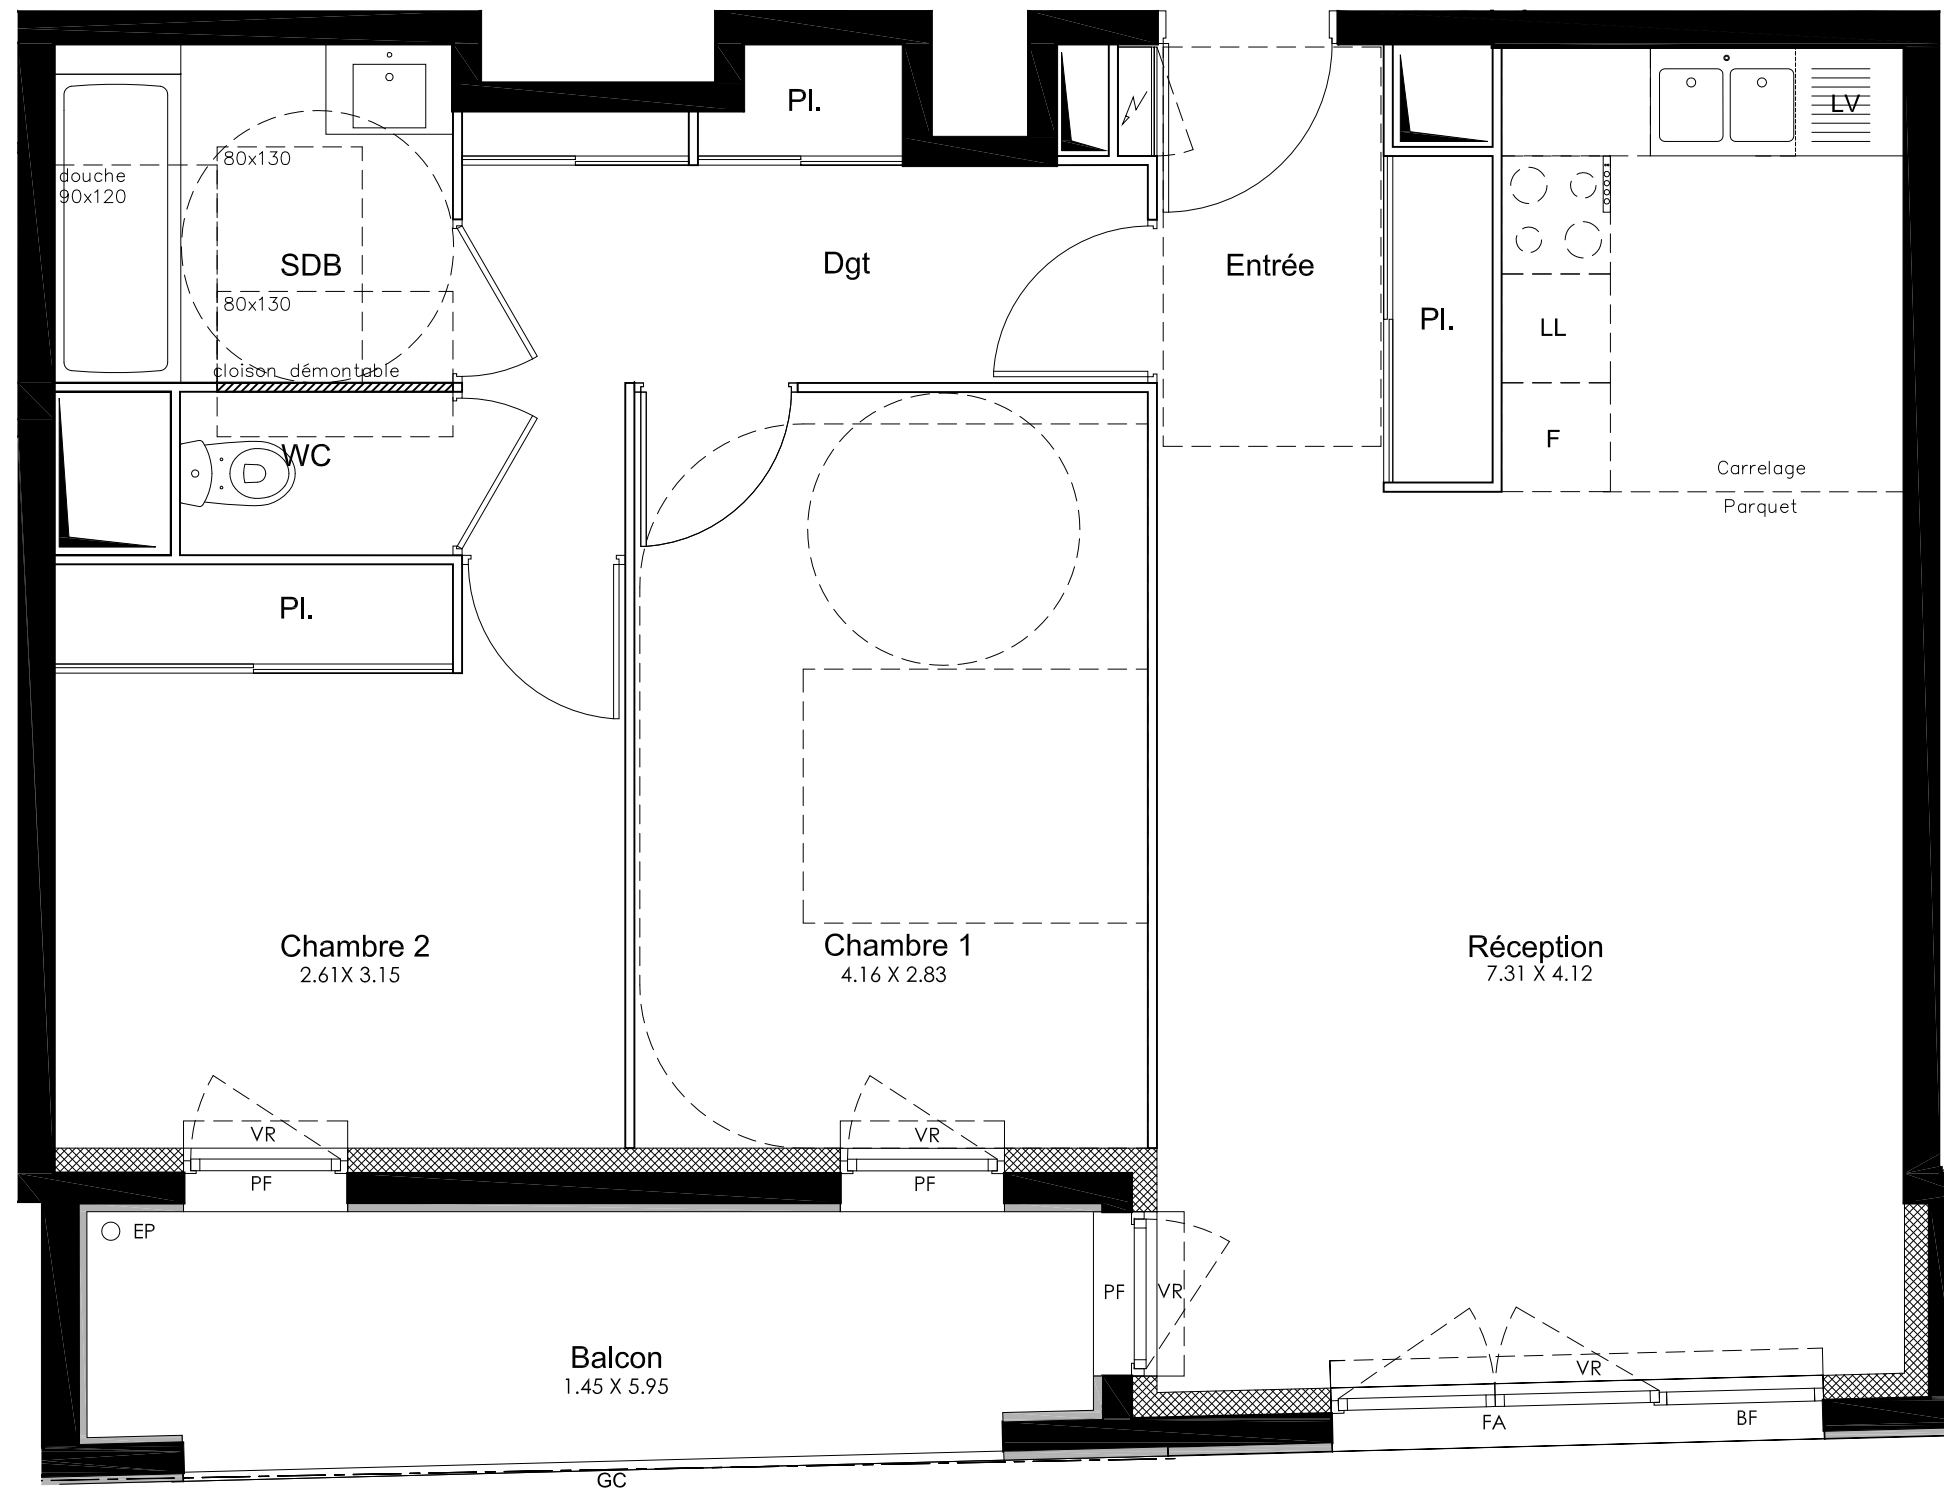

Villa Bianca

9 rue Emile Baudot
91300 Massy

Appartement n° 105 3 pièces 1er étage

ENTREE	4.10m ²
RECEPTION	25.67m ²
CHAMBRE 1	11.80m ²
CHAMBRE 2	10.10m ²
SALLE DE BAIN	4.11m ²
WC	1.35m ²
DEGAGEMENT	6.44m ²

TOTAL SURFACE HABITABLE	63.57m²
BALCON	7.43m ²
SURFACE TOTAL	71.00m²

DATE	NOVEMBRE 2017
INDICE	EN

LEGENDE	
PF:	porte fenêtre
F-A:	fenêtre avec allège
BF:	baie fixe
GC:	garde corps
PV:	pare vue
PL:	placard
LL:	lave linge
LV:	lave vaisselle
F:	frigid
EP:	eau pluviale
VR:	volets roulants
⚡:	tableau électrique

Des modifications sont susceptibles d'être apportées à ce plan en fonction des nécessité techniques et/ou administratives de la réalisation, tant ce qui concerne les dimensions libres que les équipements (dont sanitaires et électriques). Les surfaces et les hauteurs de seuils, d'allèges et sous plafond indiquées sont approximatives. Les retombées, soffites, faux-plafonds ainsi que l'emplacement des équipements sanitaires ne sont pas tous figurés ou le sont à titre indicatif. La surface des placards est comprise dans la surface des pièces attenantes. La surface du logement est mentionnée dans le tableau avec une tolérance de 5% par rapport à la surface réelle.