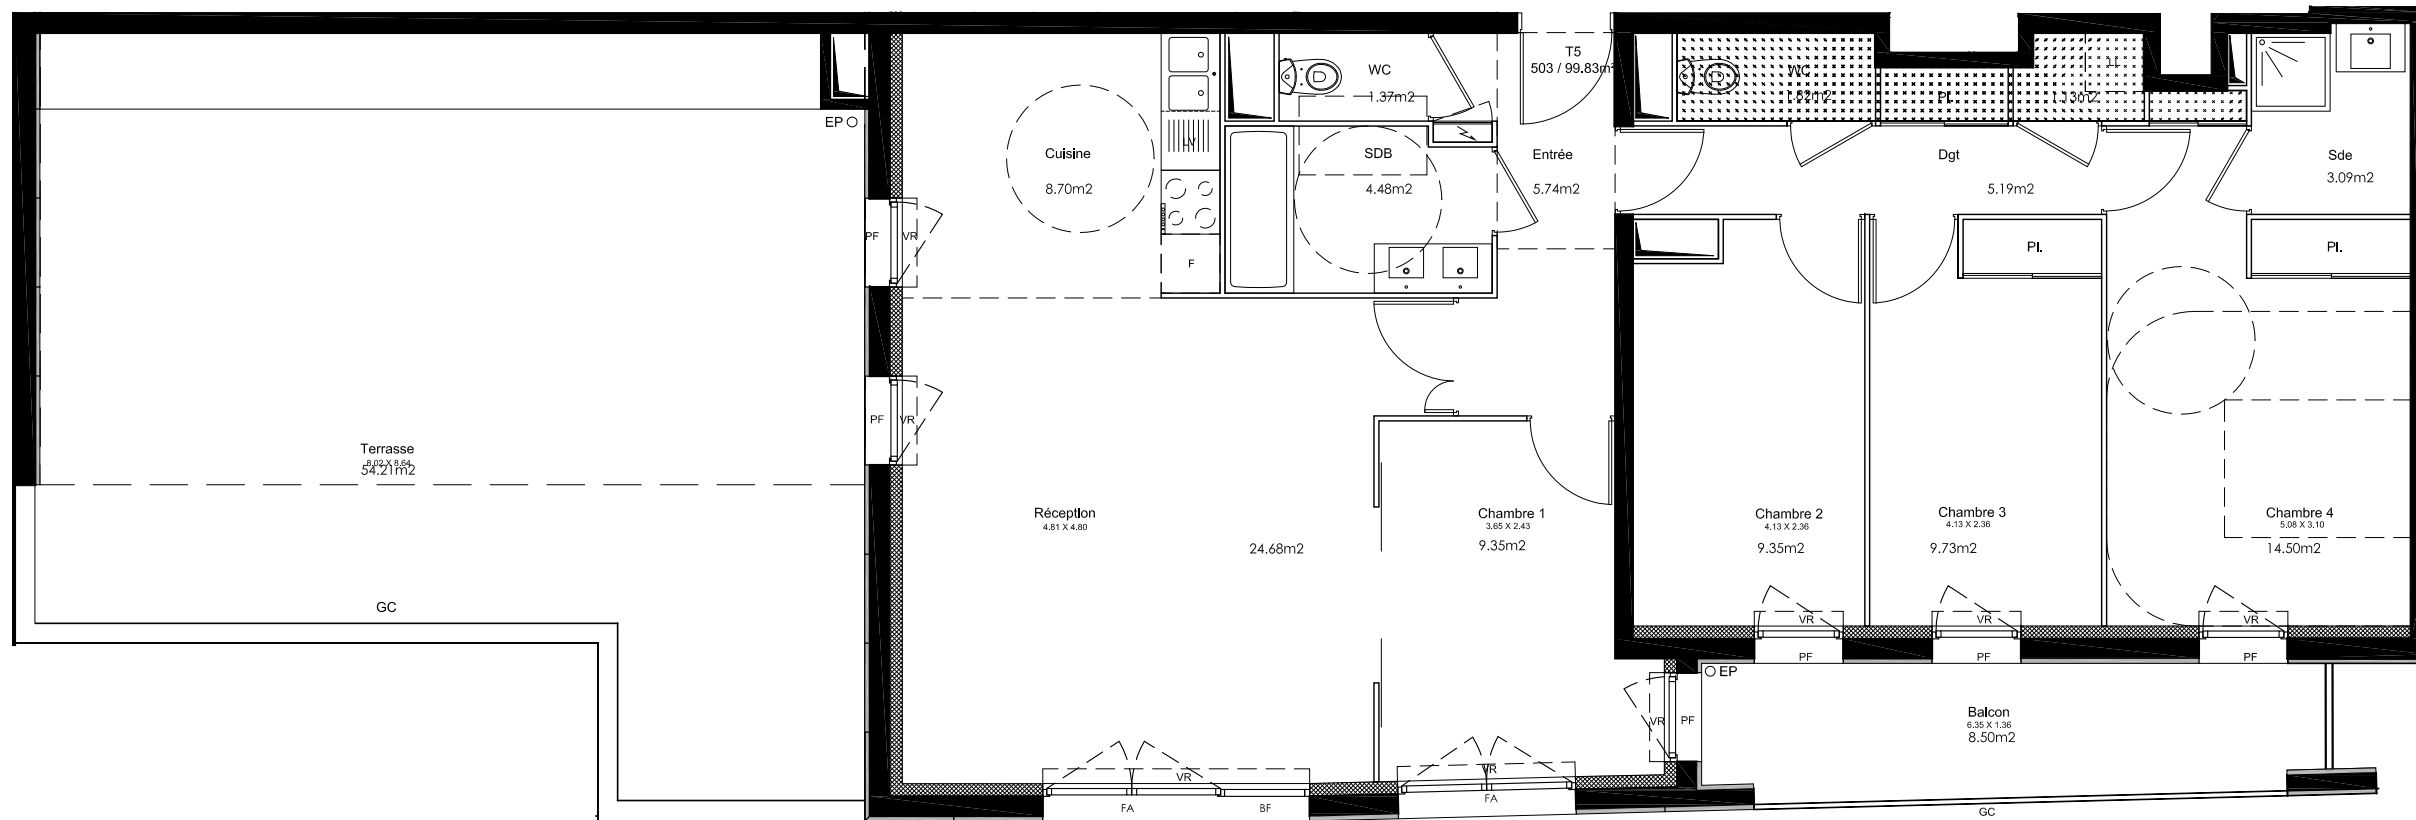

Villa Bianca

9 rue Emile Baudot
91300 Massy

Appartement n° 503 5 pièces 5e étage

ENTREE	5.74m ²
RECEPTION	33.38m ²
CHAMBRE 1	9.35m ²
CHAMBRE 2	9.35m ²
CHAMBRE 3	9.73m ²
CHAMBRE 4	14.50m ²
SALLE DE BAIN	4.48m ²
SALLE D'EAU	3.09m ²
WC	3.20m ²
CELLIER	1.13m ²
DEGAGEMENT	5.19m ²
TOTAL SURFACE HABITABLE	99.14m²
TERRASSE	54.21m ²
BALCON	8.50m ²
SURFACE TOTALE	161.85m²

DATE	
INDICE	0

LEGENDE

- PF: porte fenêtre
- F-A: fenêtre avec allège
- BF: baie fixe
- GC: garde corps
- PV: pare vue
- PL: placard
- LL: lave linge
- LV: lave vaisselle
- F: froid
- EP: eau pluviale
- VR: volets roulants
- HSFP: hauteur sous faux plafond
- ⚡: tableau électrique
- ▨: faux plafond

Des modifications sont susceptibles d'être apportées à ce plan en fonction des nécessités techniques et/ou administratives de la réalisation, tant ce qui concerne les dimensions libres que les équipements (dont sanitaires et électriques). Les surfaces et les hauteurs de seuils, d'allèges et sous plafond indiquées sont approximatives. Les retombées, soffites, faux-plafonds ainsi que l'emplacement des équipements sanitaires ne sont pas tous figurés ou le sont à titre indicatif. La surface des placards est comprise dans la surface des pièces attenantes. La surface du logement est mentionnée dans le tableau avec une tolérance de 5% par rapport à la surface réelle.