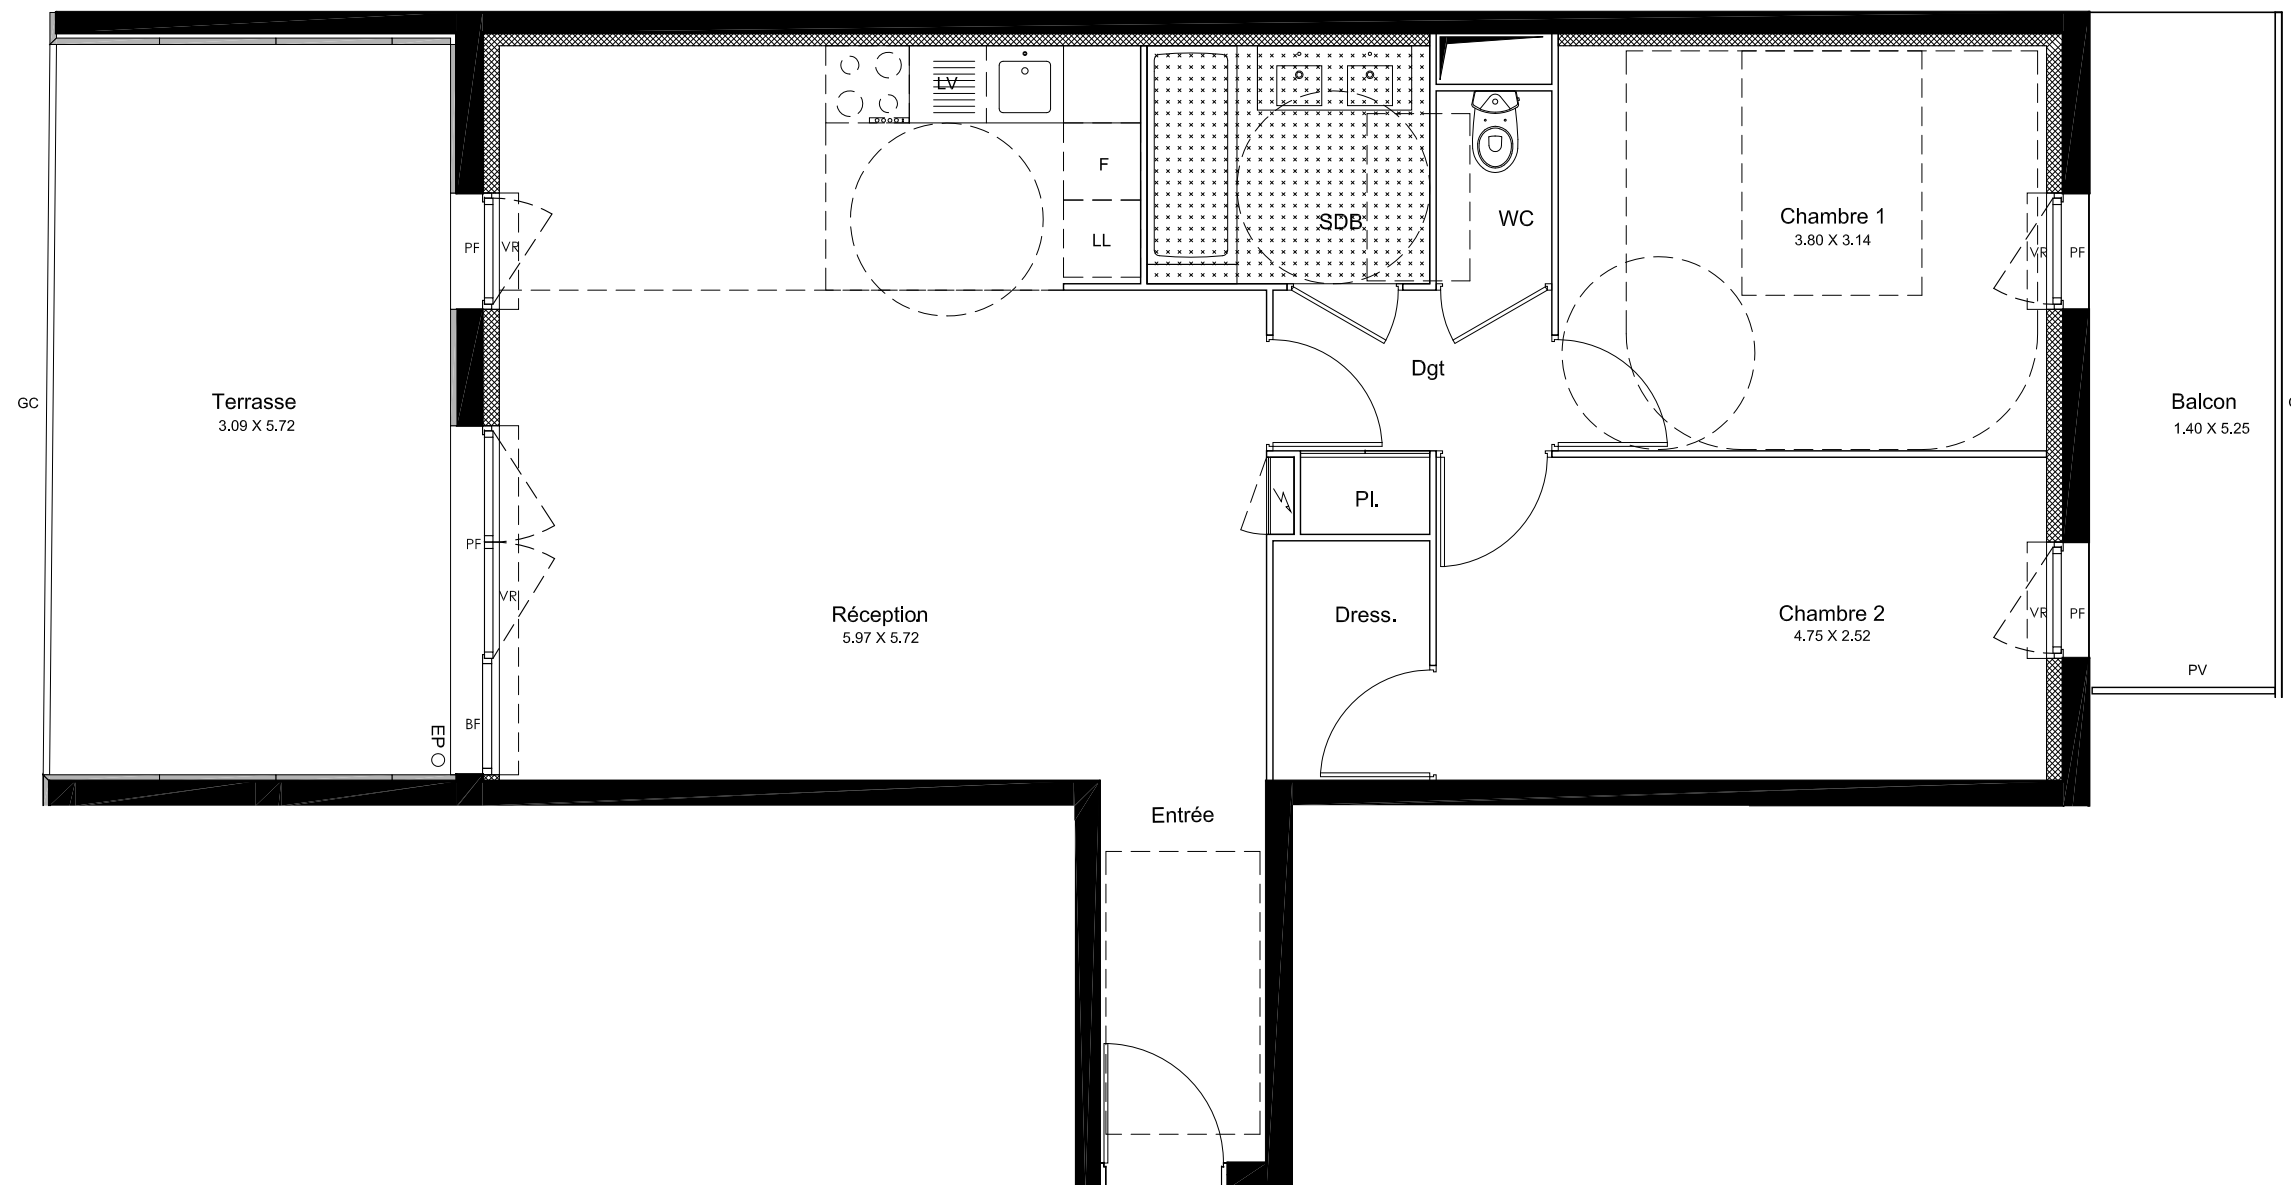

Villa Bianca

9 rue Emile Baudot
91300 Massy

Rue Emile Baudot

Appartement n° 407 3 pièces 4e étage

ENTREE	3.86m ²
RECEPTION	32.25m ²
CHAMBRE 1	11.97m ²
CHAMBRE 2	11.97m ²
SALLE DE BAIN	4.07m ²
DRESSING	2.28m ²
WC	1.35m ²
DEGAGEMENT	3.37m ²

TOTAL SURFACE HABITABLE	71.12m²
BALCONS	8.84m ²
TERRASSE	17.57m ²
SURFACE TOTALE	97.83m²

DATE

INDICE

LA GENERALE DE PROMOTION
Des rêves réalisés

LEGENDE

PF: porte fenêtre
F-A: fenêtre avec allège
BF: baie fixe
GC: garde corps
PV: pare vue
PL: placard
LL: lave linge
LV: lave vaisselle
F: froid
EP: eau pluviale
VR: volets roulants
HSFP: hauteur sous faux plafond
⚡: tableau électrique
⋯: faux plafond

Des modifications sont susceptibles d'être apportées à ce plan en fonction des nécessités techniques et/ou administratives de la réalisation, tant ce qui concerne les dimensions libres que les équipements (dont sanitaires et électriques). Les surfaces et les hauteurs de seuils, d'allèges et sous plafond indiquées sont approximatives. Les retombées, soffites, faux-plafonds ainsi que l'emplacement des équipements sanitaires ne sont pas tous figurés ou le sont à titre indicatif. La surface des placards est comprise dans la surface des pièces attenantes. La surface du logement est mentionnée dans le tableau avec une tolérance de 5% par rapport à la surface réelle.