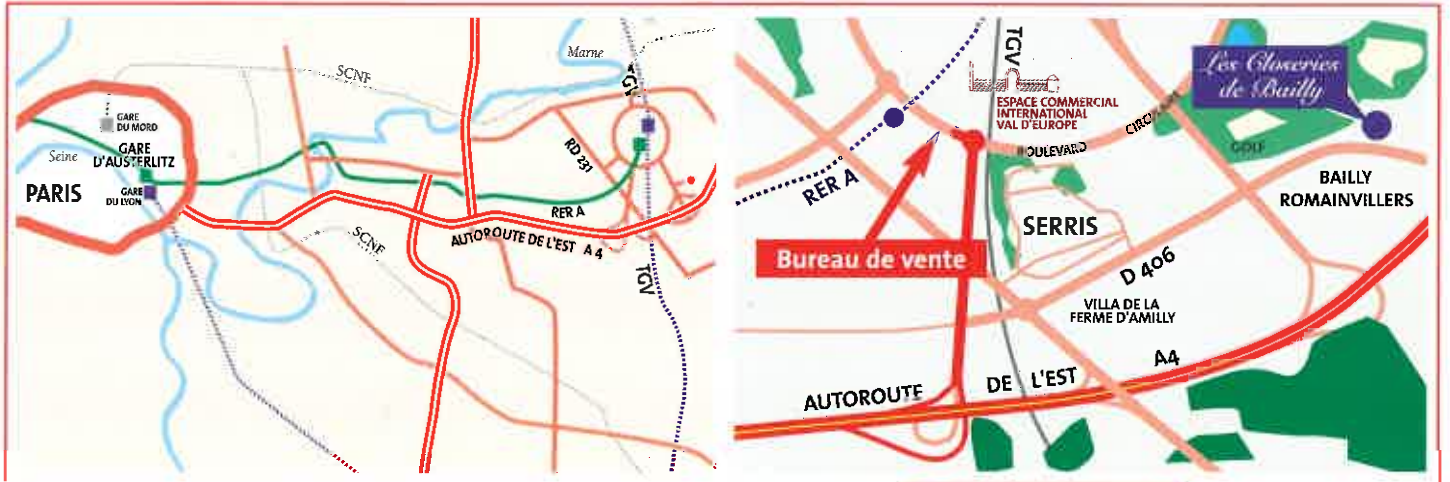

AU CALME, À DEUX PAS DU GOLF DISNEYLAND® ET DE "VAL D'EUROPE".

La Place de Toscane

La brasserie de Bailly

L'Hôtel de Ville

Le bureau de Poste de Bailly-Romainvilliers

Le calme des pêcheurs à la ligne.

Le Centre commercial "Val d'Europe"

Le Parc Disneyland®

L'aquarium "Sea life"

Le Golf Disneyland®

Exemple de prestations présentes dans les programmes de La Générale de Promotion

ACCES & INFORMATION

Pour nous rendre visite :

PAR LE RAIL

RER A : Gare de Val d'Europe Serris Montévrain.

PAR LA ROUTE

Autoroute A4, sortie 12-1 Marne la Vallée - Val d'Europe

Les Closeries de Bailly

Bureau de vente ouvert lundi, jeudi, vendredi de 14h à 19h, samedi, dimanche et jours fériés de 10h à 12h et de 14h à 19h.