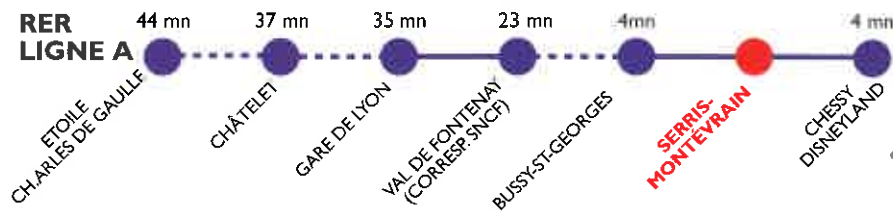

LA GENERALE
DE PROMOTION

Les Closeries de Bailly

Bailly Romainvilliers - Val d'Europe - Marne-la Vallée

Les Closeries de Bailly

Tout dans cette nouvelle réalisation tend à l'équilibre parfait et harmonieux. Inspirée directement de l'architecture traditionnelle des splendides bâtisses locales au charme inaltérable, l'association d'appartements et de maisons individuelles offre des perspectives de vues très diverses.

Le Parc Disneyland®

L'aquarium "Sea life"

Le Golf Disneyland®

Exemple de prestations présentes dans les programmes de La Générale de Promotion

ACCES & INFORMATION

Pour nous rendre visite :

PAR LE RAIL

RER A : Gare de Val d'Europe Serris Montévrain.

PAR LA ROUTE

Autoroute A4, sortie 12-1 Marne la Vallée - Val d'Europe

Les Closeries de Bailly

Bureau de vente ouvert lundi, jeudi, vendredi de 14h à 19h, samedi, dimanche et jours fériés de 10h à 12h et de 14h à 19h.