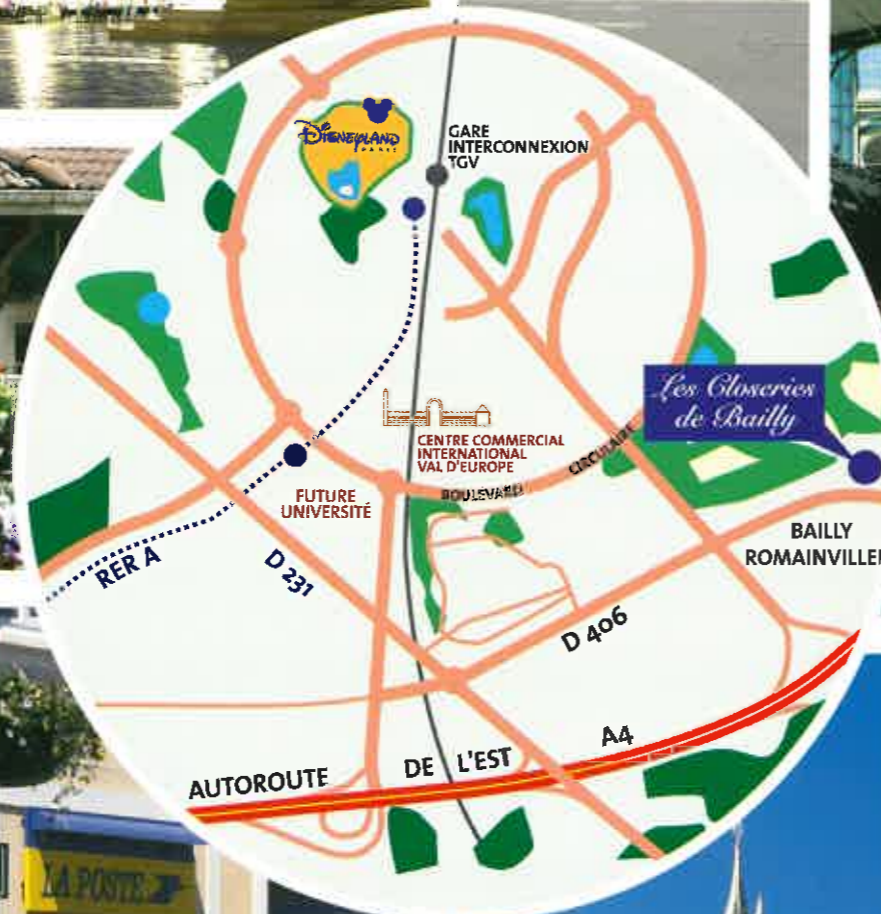

AU CALME, À DEUX PAS DU GOLF DISNEYLAND® ET DE "VAL D'EUROPE".

La Place de Toscane

La brasserie de Bailly

L'Hôtel de Ville

Le bureau de Poste de Bailly-Romainvilliers

Le calme des pêcheurs à la ligne.

Le Centre commercial "Val d'Europe"

Le Parc Disneyland®

L'aquarium "Sea life"

Le Golf Disneyland®

Exemple de prestations présentes dans les programmes de La Générale de Promotion

ACCES & INFORMATION

Pour nous rendre visite :

PAR LE RAIL

RER A : Gare de Val d'Europe Serris Montévrain.

PAR LA ROUTE

Autoroute A4, sortie 12-1 Marne la Vallée - Val d'Europe

Les Closeries de Bailly

Bureau de vente ouvert lundi, jeudi, vendredi de 14h à 19h, samedi, dimanche et jours fériés de 10h à 12h et de 14h à 19h.